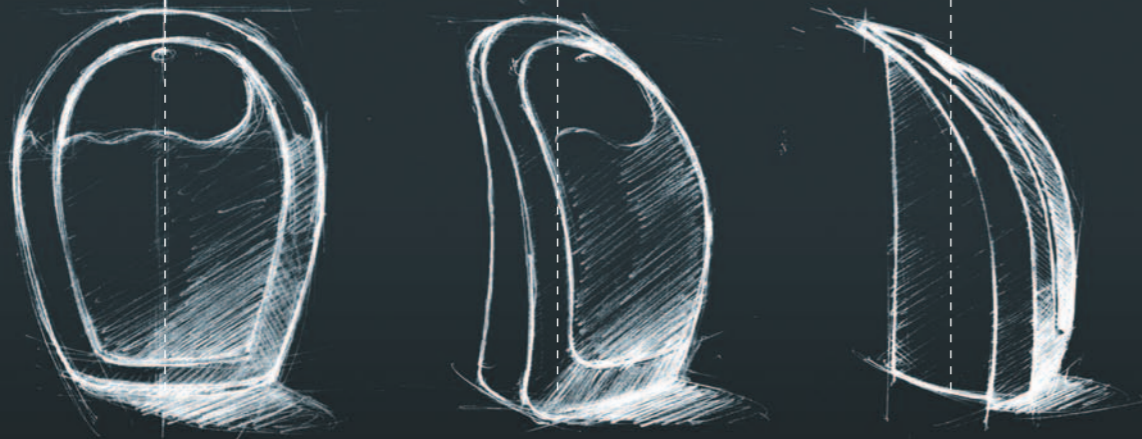

dune
SOLAIRE

dune
ÉLECTRIQUE

• agence Saconne •

➔ www.del-piscine.fr

dune

dune

Une couverture automatique
d'excellence au design innovant
et exclusif DEL.

La nouvelle couverture automatique hors-sol DUNE conjugue une technologie de pointe et une approche du design sans concession. Électrique ou solaire, DUNE accompagne les projets de piscine les plus exigeants.

Mât aluminium
anodisé incolore 20 microns,
diamètre de 165 à 250 mm.

Lames PVC
opaques ou
polycarbonate.

Moteur tubulaire électrique
de 120 ou 250Nm - 24Vcc sans treuil.
Fins de course mécaniques réglables.
Moteur débrayable et démontable.
Treuil manuel en option.

Ossature en aluminium
poudré gris, épaisseur 4 mm.

Disponible en version
solaire (1, 2 ou 3 panneaux)
ou électrique.

Habillage en thermoplastique
et composite teinté
gris champagne métallisé
et noir brillant.