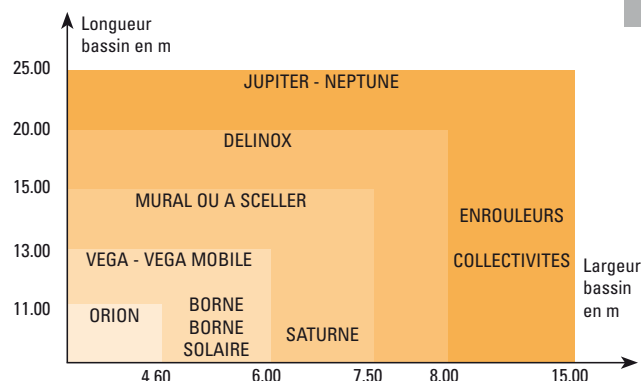

- Forte rigidité du mât
- Design surbaissé
- Matériaux de qualité

Le concept Orion, Véga

Orion, l'enrouleur optimisé pour piscines de 3 à 4,60m maxi.

- Mât télescopique 3,60 à 5m, diamètre 95-100 mm à gorge.
- Hauteur à l'axe 38 cm.
- Enrouleur livré pré-monté avec sandows.

Véga, la qualité du mât télescopique minimise la flèche et permet d'équiper les piscines jusqu'à 6 x 13m.

- Mât télescopique 4,60 à 6,60m, diamètre 105-110 mm à gorge.
- Hauteur à l'axe 38 cm.
- Enrouleur livré pré-monté avec sandows.
- 2 modèles :
  - Véga télescopique avec frein avec un piétement fixe et un piétement avec 2 roues gazon.
  - Véga mobile avec 4 roues pivotantes (dont 2 avec frein) montées sur roulement inox, très maniable, il est adapté aux terrasses carrelées.

Qualité des matériaux

- Mât aluminium anodisé, ép. 2 mm pour Véga et 1,7 mm pour l'Orion.
- Piétement en inox 304L passivé 35x35. ép. 12 mm.
- Volant diam 300 mm avec poignée tournante.
- Frein papillon
- Roue gazon à bandage caoutchouc diam 180 mm.

Pour plus d'informations sur votre projet, demandez conseil à votre piscinier.

Orion

Mât aluminium anodisé, ép. 1,7 mm, Ø 95 - 100 à gorge, télescopique