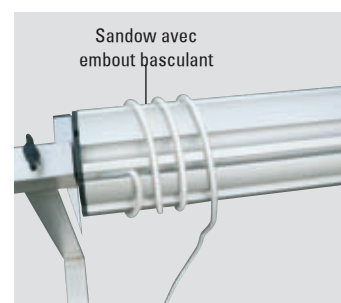

- Forte rigidité du mât
- Design surbaissé
- Matériaux de qualité

### Le concept Orion, Véga

**Orion, l'enrouleur optimisé pour piscines de 3 à 4,60m maxi.**

- Mât télescopique 3,60 à 5m, diamètre 95-100 mm à gorge.
- Hauteur à l'axe 38 cm.
- Enrouleur livré pré-monté avec sandows.

#### Orion

Mât aluminium anodisé, ép. 1,7 mm, Ø 95 - 100 à gorge, télescopique

#### Véga

Mât aluminium anodisé, ép. 2 mm, Ø 105 - 110 à gorge, télescopique

Orion, Véga télescopique

Volant ergonomique de grand diamètre avec poignée tournante. Frein papillon. Piétement inox.

Véga mobile télescopique